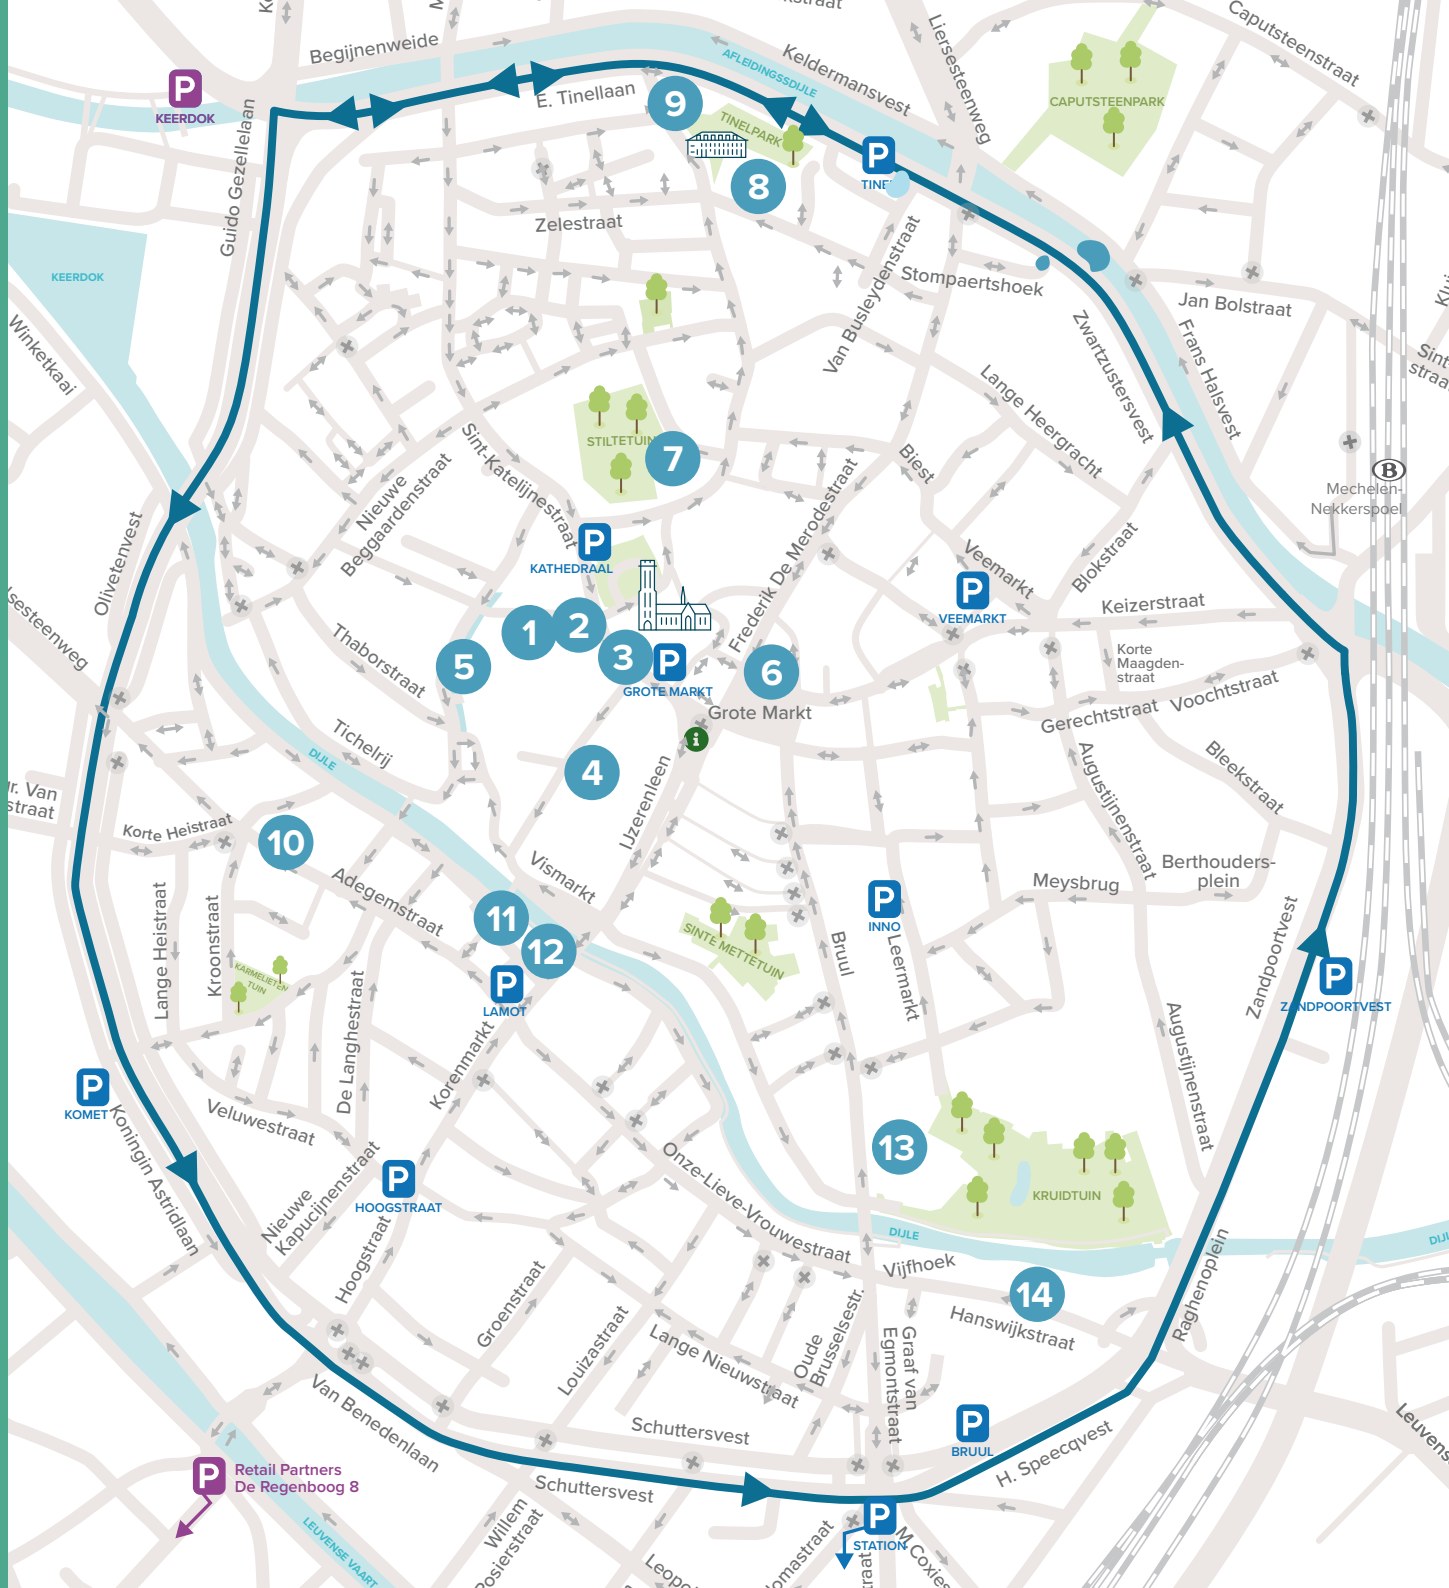

BEREIKBAARHEID

Kom je naar Mechelen? Welkom!

Plan je bezoek via mechelen.be/bereikbaar

Op zondag 22 september is het autovrij
zondag in het stadscentrum.

1. Cultuurcentrum, Minderbroedersgang 5
2. DE MAAN, Minderbroedersgang 3
3. De Garage, Onder-Den-Toren 12
4. Kunstencentrum nona, Begijnenstraat 27
5. Melaan
6. Grote Markt
7. Groen Waterke, Goswin de Stassartstraat 21
8. Het Predikheren, Goswin de Stassartstraat 88
9. Kazerne Dossin, Goswin de Stassartstraat 153
10. mARTa, Adegemstraat 93/95
11. Haverwerf
12. Lamot, Van Beethovenstraat 8/10
13. Kruidtuin, via Bruul
14. Theater arsenaal, Hanswijkstraat 63

UITPAS

Op de meeste locaties kan je een UITPAS-punt sparen
via de UITPAS-zuil of door een QR-code te scannen.

www.uitinmechelen.be/uitpas